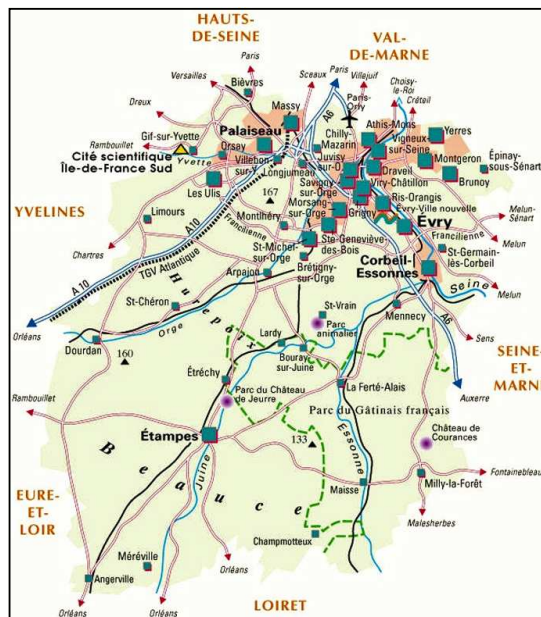

91 - Essonne

Le Département dans ...

- 1 - ... la France d'auj.
- 2 - ... les Provinces du 18ème s..
- 3 - ... la région Île-de-France de 1970
- 4 - ... la région Île-de-France, identique de 2016.

Ce département n'est pas évoqué par les Frères BOURGIN [11] ... Il n'a pas encore été traité par G.-D. H. ...

Le Département ...

ESSONNE (91) : ¶ "Département de la région Île-de-France; 1.811 km²; 988.000 hab. Ch.-l.: ÉVRY." [206]

-Voir: Moulin pour profiler les Pièces en Fer.

• HISTOIRE ...

• Sidérurgie ancienne ...

• "Dans le département de l'Essonne, sur le site de ST-MAURICE-MONTCOURONNE (91530) Le Marais, deux phases d'activité métallurgique ont été reconnues. La première est datée du 6ème et peut-être du 7ème s.. Tandis que la seconde phase se situe entre la seconde moitié du 8ème et le 10ème s. ---. La préparation du Minerai, le Charbonnage, la Réduction et les travaux de post-réduction sont attestés par des structures et des déchets." [5018]

• ESSONNE (70400) ... -Voir: CORBEILLE-ESSONNES (91100).

• ST-MAURICE-MONTCOURONNE (91530) ...

-Voir, ci-dessus: • Histoire / • Sidérurgie anc..

Dans
 les Pro-
 vinces du
 18ème s.

Les Villes

Les renvois