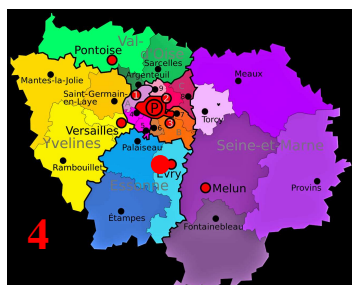

91 - Essonne

Le Département dans ...

- 1 - ... la France d'auj.
- 2 - ... les Provinces du 18ème s..
- 3 - ... la région Île-de-France de 1970
- 4 - ... la région Île-de-France, identique de 2016.

Ce département n'est pas évoqué par les Frères BOURGIN [11] ... Il n'a pas encore été traité par G.-D. H. ...

Le Département ...

ESSONNE (91) : ¶ "Département de la région Île-de-France; 1.811 km²; 988.000 hab. Ch.-l.: ÉVRY." [206]

-Voir: Moulin pour profiler les Pièces en Fer.

• HISTOIRE ...

• Sidérurgie ancienne ...

• "Dans le département de l'Essonne, sur le site de ST-MAURICE-MONTCOURONNE (91530) Le Marais, deux phases d'activité métallurgique ont été reconnues. La première est datée du 6ème et peut-être du 7ème s.. Tandis que la seconde phase se situe entre la seconde moitié du 8ème et le 10ème s. ---. La préparation du Minerai, le Charbonnage, la Réduction et les travaux de post-réduction sont attestés par des structures et des déchets." [5018]

• ESSONNE (70400) ... -Voir: CORBEILLE-ESSONNES (91100).

• ST-MAURICE-MONTCOURONNE (91530) ...

-Voir, ci-dessus: • Histoire / • Sidérurgie anc..

Dans
 les Pro-
 vinces du
 18ème s.

Les Villes

Les renvois